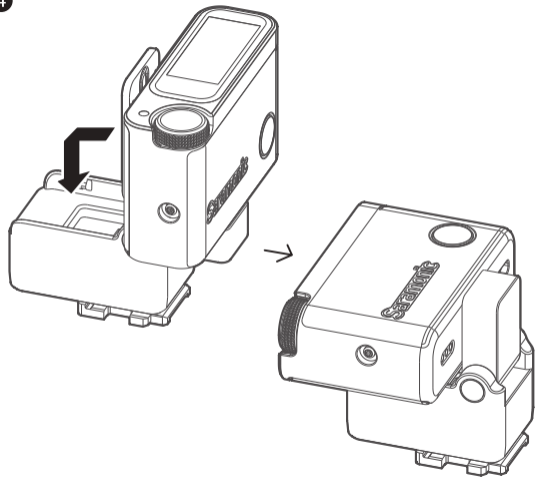

Saramonic Camera Adapter

QUICKSTART GUIDE
快速操作指南

For first-time use, please remove the protective cover from the camera adapter.
初次使用，需取下相机转接件保护盖。

4

5

Compatibility List 兼容列表

Compatible Camera Model 相机型号	Digital Signal 数字信号	Compatible Camera Model 相机型号	Digital Signal 数字信号
ZV-E1	✓	ILCE-7RM4	✓
ZV-E10	✓	ILCE-7CR	✓
ILCE-1	✓	ILCE-7CM2	✓
ILCE-9M3	✓	ILCE-7C	✓
ILCE-9M2	✓	ILCE-7M4	✓
ILCE-7SM3	✓	ILCE-6700	✓
ILCE-7RM5	✓	ILME-FX30	✓
ILCE-7RM4A	✓	ILME-FX3	✓