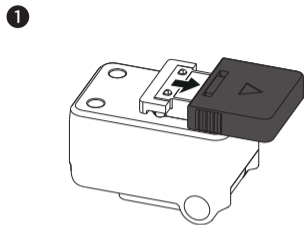

Saramonic Camera Adapter

QUICKSTART GUIDE
快速操作指南

For first-time use, please remove the protective cover from the camera adapter.
初次使用，需取下相机转接件保护盖。

4

5

Compatibility List 兼容列表

Compatible Camera Model 相机型号	Digital Signal 数字信号	Compatible Camera Model 相机型号	Digital Signal 数字信号
ZV-E1	✓	ILCE-7RM4	✓
ZV-E10	✓	ILCE-7CR	✓
ILCE-1	✓	ILCE-7CM2	✓
ILCE-9M3	✓	ILCE-7C	✓
ILCE-9M2	✓	ILCE-7M4	✓
ILCE-7SM3	✓	ILCE-6700	✓
ILCE-7RM5	✓	ILME-FX30	✓
ILCE-7RM4A	✓	ILME-FX3	✓