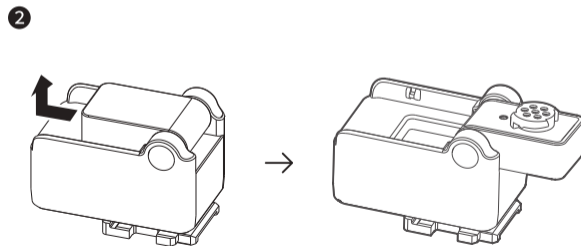

Saramonic Camera Adapter

QUICKSTART GUIDE
快速操作指南

For first-time use, please remove the protective cover from the camera adapter.
初次使用，需取下相机转接件保护盖。

4

5

Compatibility List 兼容列表

Compatible Camera Model 相机型号	Digital Signal 数字信号	Compatible Camera Model 相机型号	Digital Signal 数字信号
ZV-E1	✓	ILCE-7RM4	✓
ZV-E10	✓	ILCE-7CR	✓
ILCE-1	✓	ILCE-7CM2	✓
ILCE-9M3	✓	ILCE-7C	✓
ILCE-9M2	✓	ILCE-7M4	✓
ILCE-7SM3	✓	ILCE-6700	✓
ILCE-7RM5	✓	ILME-FX30	✓
ILCE-7RM4A	✓	ILME-FX3	✓