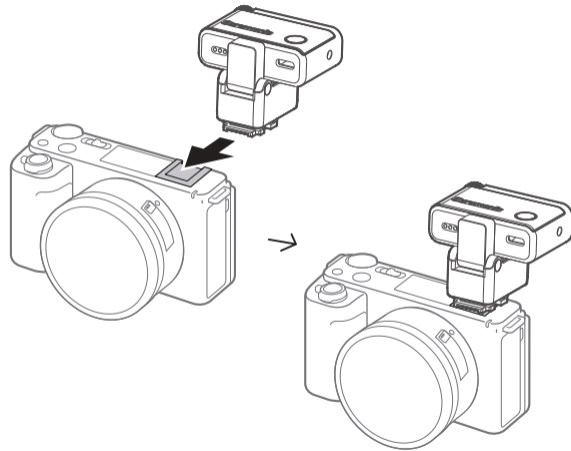

Saramonic Camera Adapter

QUICKSTART GUIDE
快速操作指南

For first-time use, please remove the protective cover from the camera adapter.
初次使用，需取下相机转接件保护盖。

4

5

Compatibility List 兼容列表

Compatible Camera Model 相机型号	Digital Signal 数字信号	Compatible Camera Model 相机型号	Digital Signal 数字信号
ZV-E1	✓	ILCE-7RM4	✓
ZV-E10	✓	ILCE-7CR	✓
ILCE-1	✓	ILCE-7CM2	✓
ILCE-9M3	✓	ILCE-7C	✓
ILCE-9M2	✓	ILCE-7M4	✓
ILCE-7SM3	✓	ILCE-6700	✓
ILCE-7RM5	✓	ILME-FX30	✓
ILCE-7RM4A	✓	ILME-FX3	✓